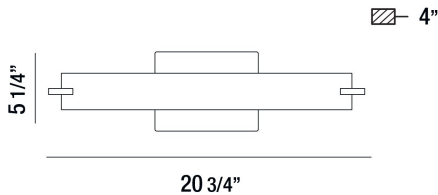

ZUMA, WALL MOUNT

DÉTAILS DU PRODUIT

Non.	:	30179-011
Couleur du produit	:	CHROME
Product Material	:	METAL
Matériau du produit	:	FROSTED
Ombre / Couleur d'accent	:	GLASS
Largeur	:	20.75"
Taille	:	5.25"
extension	:	4"
Poids	:	2.9lbs

DÉTAILS DE LA SOURCE LUMINEUSE

Type de source lumineuse	:	INTEGRATED LED
Tension d'entrée	:	120V
Tension de l'ampoule	:	120V
Puissance totale	:	15W
Lumens fournis	:	1350lm
Kelvin	:	3200K
CRI	:	80+
Dimmable	:	Yes

OPTIONS AVAILABLE

NUMÉRO D'ARTICLE	FINI	OMBRE
30179-011	CHROME	FROSTED
30179-028	SATIN NICKEL	FROSTED

DÉTAILS TECHNIQUES

direction de la lumière	:	Up and Down
Canopée / Longueur Backplate	:	4.34"
Canopée / Hauteur Backplate	:	1.375"
Canopée / Largeur Backplate	:	4.34"
tête de lampe réglable	:	No
montage	:	Up or Down
la localisation	:	DRY
approbation	:	