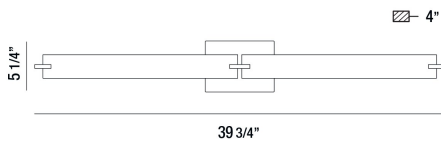

ZUMA, WALL MOUNT

DÉTAILS DU PRODUIT

Non.	:	30180-024
Couleur du produit	:	SATIN NICKEL
Product Material	:	METAL
Matériau du produit	:	FROSTED
Ombre / Couleur d'accent	:	GLASS
Largeur	:	39.75"
Taille	:	5.25"
extension	:	4"
Poids	:	5.5lbs

DÉTAILS DE LA SOURCE LUMINEUSE

Type de source lumineuse	:	INTEGRATED LED
Tension d'entrée	:	120V
Tension de l'ampoule	:	120V
Puissance totale	:	30W
Lumens fournis	:	2200lm
Kelvin	:	3200K
CRI	:	80+
Dimmable	:	Yes

OPTIONS AVAILABLE

NUMÉRO D'ARTICLE	FINI	OMBRE
30180-017	CHROME	FROSTED
30180-024	SATIN NICKEL	FROSTED

DÉTAILS TECHNIQUES

direction de la lumière	:	Up and Down
Canopée / Longueur Backplate	:	7.09"
Canopée / Hauteur Backplate	:	1.187"
Canopée / Largeur Backplate	:	4.34"
tête de lampe réglable	:	No
montage	:	Up or Down
la localisation	:	DRY
approbation	:	