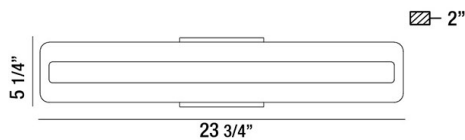

SAVONA, WALL MOUNT

DETALLES DE PRODUCTO

No.	:	30185-012
Color del producto	:	CHROME
Material del producto	:	METAL
Color de sombra / acento	:	WHITE
Material de sombra / acento	:	ACRYLIC
Anchura	:	23.75"
Altura	:	5.25"
extensión	:	2"
Peso	:	4.5lbs

OPTIONS AVAILABLE

ARTÍCULO NO.	REFINEMENT	SOMBRA
30185-012	CHROME	WHITE

DETALLES TÉCNICOS

dirección de la luz	:	Up and Down
Longitud del toldo / placa posterior	:	5.5"
Altura del toldo / placa trasera	:	1.375"
Ancho del toldo / placa posterior	:	4.34"
cabezal de lámpara ajustable	:	No
montaje	:	Up or Down
la posición	:	DRY
aprobación	:	