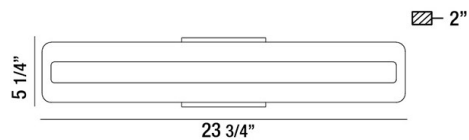

SAVONA, WALL MOUNT

DÉTAILS DU PRODUIT

Non.	:	30185-012
Couleur du produit	:	CHROME
Product Material	:	METAL
Matériau du produit	:	WHITE
Ombre / Couleur d'accent	:	ACRYLIC
Largeur	:	23.75"
Taille	:	5.25"
extension	:	2"
Poids	:	4.5lbs

OPTIONS AVAILABLE

NUMÉRO D'ARTICLE	FINI	OMBRE
30185-012	CHROME	WHITE

DÉTAILS TECHNIQUES

direction de la lumière	:	Up and Down
Canopée / Longueur Backplate	:	5.5"
Canopée / Hauteur Backplate	:	1.375"
Canopée / Largeur Backplate	:	4.34"
tête de lampe réglable	:	No
montage	:	Up or Down
la localisation	:	DRY
approbation	:	