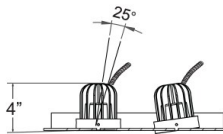

30237, 4-LIGHT LED DOWNLIGHT SQUARE

DETALLES DE PRODUCTO

| | | |
|--------------------|---|----------|
| No. | : | 30237-02 |
| Color del producto | : | WHITE |
| Longitud | : | 12" |
| Anchura | : | 12" |
| Altura | : | 4" |

OPTIONS AVAILABLE

| ARTÍCULO NO. | REFINEMENT | SOMBRA |
|--------------|------------|--------|
| 30237-02 | WHITE | |

DETALLES TÉCNICOS

| | | |
|--------------------------------|---|------|
| dirección de la luz | : | Down |
| cabezal de lámpara ajustable | : | Yes |
| la posición | : | DRY |
| Título 24 | : | Yes |
| ángulo del haz | : | 40 |
| longitud del orificio de corte | : | 9.5" |
| ancho del agujero de corte | : | 9.5" |