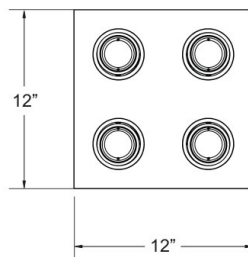

30237, 4-LIGHT LED DOWNLIGHT SQUARE

DETALLES DE PRODUCTO

| | | |
|--------------------|---|----------|
| No. | : | 30237-02 |
| Color del producto | : | WHITE |
| Longitud | : | 12" |
| Anchura | : | 12" |
| Altura | : | 4" |

OPTIONS AVAILABLE

| ARTÍCULO NO. | REFINEMENT | SOMBRA |
|--------------|------------|--------|
| 30237-02 | WHITE | |

DETALLES TÉCNICOS

| | | |
|--------------------------------|---|------|
| dirección de la luz | : | Down |
| cabezal de lámpara ajustable | : | Yes |
| la posición | : | DRY |
| Título 24 | : | Yes |
| ángulo del haz | : | 40 |
| longitud del orificio de corte | : | 9.5" |
| ancho del agujero de corte | : | 9.5" |