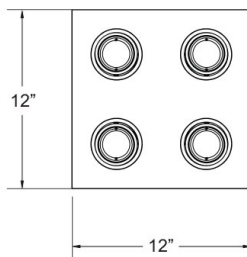

30237, 4-LIGHT LED DOWNLIGHT SQUARE

DÉTAILS DU PRODUIT

Non.	:	30237-02
Couleur du produit	:	WHITE
Longueur	:	12"
Largeur	:	12"
Taille	:	4"

DÉTAILS DE LA SOURCE LUMINEUSE

Type de source lumineuse	:	INTEGRATED LED
Tension d'entrée	:	120V
Tension de l'ampoule	:	120V
Type de prise	:	LED
Puissance totale	:	48W
Lumens initiaux	:	3800lm
Kelvin	:	3000K
CRI	:	80+
Dimmable	:	Yes

OPTIONS AVAILABLE

NUMÉRO D'ARTICLE	FINI	OMBRE
30237-02	WHITE	

DÉTAILS TECHNIQUES

direction de la lumière	:	Down
tête de lampe réglable	:	Yes
la localisation	:	DRY
Titre 24	:	Yes
angle de faisceau	:	40
couper la longueur du trou	:	9.5"
largeur du trou de coupe	:	9.5"