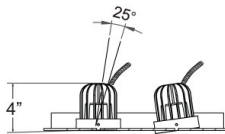

30237, 4-LIGHT LED DOWNLIGHT SQUARE

DÉTAILS DU PRODUIT

Non.	:	30237-02
Couleur du produit	:	WHITE
Longueur	:	12"
Largeur	:	12"
Taille	:	4"

DÉTAILS DE LA SOURCE LUMINEUSE

Type de source lumineuse	:	INTEGRATED LED
Tension d'entrée	:	120V
Tension de l'ampoule	:	120V
Type de prise	:	LED
Puissance totale	:	48W
Lumens initiaux	:	3800lm
Kelvin	:	3000K
CRI	:	80+
Dimmable	:	Yes

OPTIONS AVAILABLE

NUMÉRO D'ARTICLE	FINI	OMBRE
30237-02	WHITE	

DÉTAILS TECHNIQUES

direction de la lumière	:	Down
tête de lampe réglable	:	Yes
la localisation	:	DRY
Titre 24	:	Yes
angle de faisceau	:	40
couper la longueur du trou	:	9.5"
largeur du trou de coupe	:	9.5"