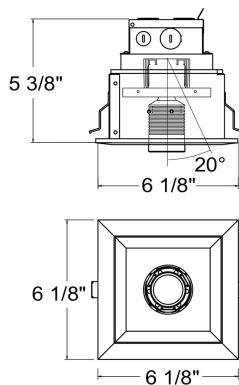

30297, 1-LIGHT 6.3W LED PULLDOWN RECESS

DETALLES DE PRODUCTO

No.	:	30297-02
Color del producto	:	WHITE/BLACK
Color de sombra / acento	:	WHITE/BLACK
Longitud	:	6.125"
Anchura	:	6.125"
Altura	:	5.375"
Peso	:	2lbs

OPTIONS AVAILABLE

ARTÍCULO NO.	REFINEMENT	SOMBRA
30297-01	BLACK/BLACK	FROSTED
30297-02	WHITE/BLACK	WHITE/BLACK
30297-0N	PLATINUM/BLACK	PLATINUM/BLACK

DETALLES TÉCNICOS

dirección de la luz	:	Down
el operador	:	ES 700MA 9V
cabezal de lámpara ajustable	:	Yes
la posición	:	DRY
aprobación	:	
Título 24	:	Yes
ángulo del haz	:	20
longitud del orificio de corte	:	5.125"
ancho del agujero de corte	:	5.125"