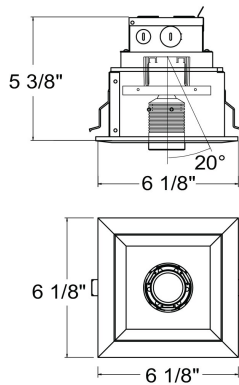

30297, 1-LIGHT 6.3W LED PULLDOWN RECESS

DÉTAILS DU PRODUIT

Non.	:	30297-02
Couleur du produit	:	WHITE/BLACK
Matériau du produit	:	WHITE/BLACK
Longueur	:	6.125"
Largeur	:	6.125"
Taille	:	5.375"
Poids	:	2lbs

OPTIONS AVAILABLE

NUMÉRO D'ARTICLE	FINI	OMBRE
30297-01	BLACK/BLACK	FROSTED
30297-02	WHITE/BLACK	WHITE/BLACK
30297-0N	PLATINUM/BLACK	PLATINUM/BLACK

DÉTAILS TECHNIQUES

direction de la lumière	:	Down
le conducteur	:	ES 700MA 9V
tête de lampe réglable	:	Yes
la localisation	:	DRY
approbation	:	
Titre 24	:	Yes
angle de faisceau	:	20
couper la longueur du trou	:	5.125"
largeur du trou de coupe	:	5.125"