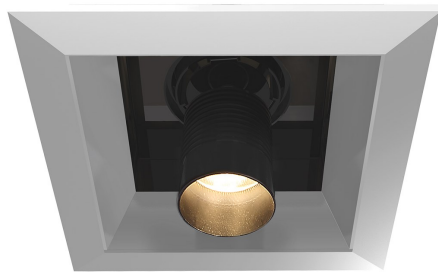

30297, 1-LIGHT 6.3W LED PULLDOWN RECESS

DETALLES DE PRODUCTO

No.	:	30297-0N
Color del producto	:	PLATINUM/BLACK
Color de sombra / acento	:	PLATINUM/BLACK
Longitud	:	6.125"
Anchura	:	6.125"
Altura	:	5.375"
Peso	:	2lbs

FUENTE DE LUZ DETALLES

Tipo de fuente de luz	:	INTEGRATED LED
Voltaje de entrada	:	120V
Voltaje de la bombilla	:	120V
Tipo de enchufe	:	LED
Vataje total	:	6.3W
Lúmenes iniciales	:	480lm
Kelvin	:	3000K
CRI	:	80
Regulable	:	Yes

OPTIONS AVAILABLE

ARTÍCULO NO.	REFINEMENT	SOMBRA
30297-01	BLACK/BLACK	FROSTED
30297-02	WHITE/BLACK	WHITE/BLACK
30297-0N	PLATINUM/BLACK	PLATINUM/BLACK

DETALLES TÉCNICOS

dirección de la luz	:	Down
el operador	:	ES 700MA 9V
cabezal de lámpara ajustable	:	Yes
la posición	:	DRY
aprobación	:	
Título 24	:	Yes
ángulo del haz	:	20
longitud del orificio de corte	:	5.125"
ancho del agujero de corte	:	5.125"