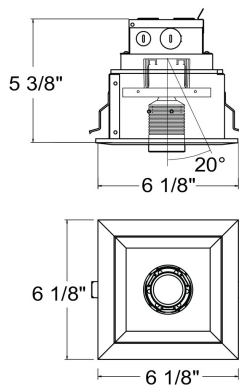

30297, 1-LIGHT 6.3W LED PULLDOWN RECESS

DETALLES DE PRODUCTO

No.	:	30297-0N
Color del producto	:	PLATINUM/BLACK
Color de sombra / acento	:	PLATINUM/BLACK
Longitud	:	6.125"
Anchura	:	6.125"
Altura	:	5.375"
Peso	:	2lbs

OPTIONS AVAILABLE

ARTÍCULO NO.	REFINEMENT	SOMBRA
30297-01	BLACK/BLACK	FROSTED
30297-02	WHITE/BLACK	WHITE/BLACK
30297-0N	PLATINUM/BLACK	PLATINUM/BLACK

DETALLES TÉCNICOS

dirección de la luz	:	Down
el operador	:	ES 700MA 9V
cabezal de lámpara ajustable	:	Yes
la posición	:	DRY
aprobación	:	
Título 24	:	Yes
ángulo del haz	:	20
longitud del orificio de corte	:	5.125"
ancho del agujero de corte	:	5.125"