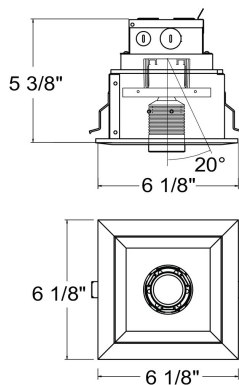

30297, 1-LIGHT 6.3W LED PULLDOWN RECESS

DÉTAILS DU PRODUIT

Non.	:	30297-0N
Couleur du produit	:	PLATINUM/BLACK
Matériau du produit	:	PLATINUM/BLACK
Longueur	:	6.125"
Largeur	:	6.125"
Taille	:	5.375"
Poids	:	2lbs

OPTIONS AVAILABLE

NUMÉRO D'ARTICLE	FINI	OMBRE
30297-01	BLACK/BLACK	FROSTED
30297-02	WHITE/BLACK	WHITE/BLACK
30297-0N	PLATINUM/BLACK	PLATINUM/BLACK

DÉTAILS TECHNIQUES

direction de la lumière	:	Down
le conducteur	:	ES 700MA 9V
tête de lampe réglable	:	Yes
la localisation	:	DRY
approbation	:	
Titre 24	:	Yes
angle de faisceau	:	20
couper la longueur du trou	:	5.125"
largeur du trou de coupe	:	5.125"