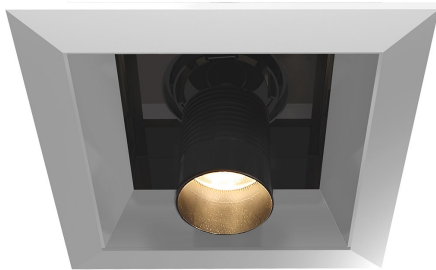

30297, 1-LIGHT 6.3W LED PULLDOWN RECESS

DÉTAILS DU PRODUIT

Non.	:	30297-0N
Couleur du produit	:	PLATINUM/BLACK
Matériau du produit	:	PLATINUM/BLACK
Longueur	:	6.125"
Largeur	:	6.125"
Taille	:	5.375"
Poids	:	2lbs

DÉTAILS DE LA SOURCE LUMINEUSE

Type de source lumineuse	:	INTEGRATED LED
Tension d'entrée	:	120V
Tension de l'ampoule	:	120V
Type de prise	:	LED
Puissance totale	:	6.3W
Lumens initiaux	:	480lm
Kelvin	:	3000K
CRI	:	80
Dimmable	:	Yes

OPTIONS AVAILABLE

NUMÉRO D'ARTICLE	FINI	OMBRE
30297-01	BLACK/BLACK	FROSTED
30297-02	WHITE/BLACK	WHITE/BLACK
30297-0N	PLATINUM/BLACK	PLATINUM/BLACK

DÉTAILS TECHNIQUES

direction de la lumière	:	Down
le conducteur	:	ES 700MA 9V
tête de lampe réglable	:	Yes
la localisation	:	DRY
approbation	:	
Titre 24	:	Yes
angle de faisceau	:	20
couper la longueur du trou	:	5.125"
largeur du trou de coupe	:	5.125"