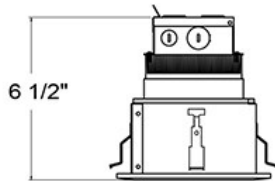

30303, 1-LIGHT 14.4W LED LENS MULTIPLE

DÉTAILS DU PRODUIT

Non.	:	30303-01
Couleur du produit	:	BLACK
Matériau du produit	:	BLACK
Longueur	:	6.125"
Largeur	:	6.125"
Taille	:	6.5"
Poids	:	2.2lbs

DÉTAILS DE LA SOURCE LUMINEUSE

OPTIONS AVAILABLE

NUMÉRO D'ARTICLE	FINI	OMBRE
30303-01	BLACK	BLACK
30303-02	WHITE	WHITE
30303-0N	PLATINUM	PLATINUM

DÉTAILS TECHNIQUES

direction de la lumière	:	Down
tête de lampe réglable	:	No
la localisation	:	DAMP
approbation	:	
Titre 24	:	Yes
angle de faisceau	:	120
couper la longueur du trou	:	5.125"
largeur du trou de coupe	:	5.125"