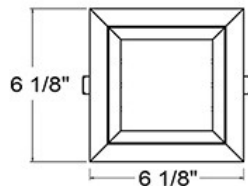

30303, 1-LIGHT 14.4W LED LENS MULTIPLE

DÉTAILS DU PRODUIT

Non.	:	30303-01
Couleur du produit	:	BLACK
Matériau du produit	:	BLACK
Longueur	:	6.125"
Largeur	:	6.125"
Taille	:	6.5"
Poids	:	2.2lbs

DÉTAILS DE LA SOURCE LUMINEUSE

OPTIONS AVAILABLE

NUMÉRO D'ARTICLE	FINI	OMBRE
30303-01	BLACK	BLACK
30303-02	WHITE	WHITE
30303-0N	PLATINUM	PLATINUM

DÉTAILS TECHNIQUES

direction de la lumière	:	Down
tête de lampe réglable	:	No
la localisation	:	DAMP
approbation	:	
Titre 24	:	Yes
angle de faisceau	:	120
couper la longueur du trou	:	5.125"
largeur du trou de coupe	:	5.125"