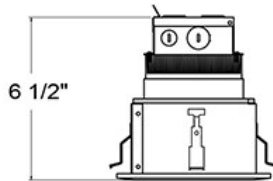

### DETALLES DE PRODUCTO

No.	:	30303-02
Color del producto	:	WHITE
Color de sombra / acento	:	WHITE
Longitud	:	6.125"
Anchura	:	6.125"
Altura	:	6.5"
Peso	:	2.2lbs

### DETALLES TÉCNICOS

dirección de la luz	:	Down
cabezal de lámpara ajustable	:	No
la posición	:	DAMP
aprobación	:	
Título 24	:	Yes
ángulo del haz	:	120
longitud del orificio de corte	:	5.125"
ancho del agujero de corte	:	5.125"