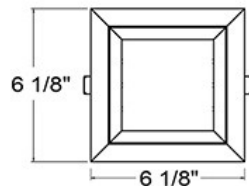

### DETALLES DE PRODUCTO

No.	:	30303-02
Color del producto	:	WHITE
Color de sombra / acento	:	WHITE
Longitud	:	6.125"
Anchura	:	6.125"
Altura	:	6.5"
Peso	:	2.2lbs

### DETALLES TÉCNICOS

dirección de la luz	:	Down
cabezal de lámpara ajustable	:	No
la posición	:	DAMP
aprobación	:	
Título 24	:	Yes
ángulo del haz	:	120
longitud del orificio de corte	:	5.125"
ancho del agujero de corte	:	5.125"