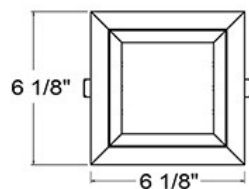

### DÉTAILS DU PRODUIT

Non.	:	30303-02
Couleur du produit	:	WHITE
Matériau du produit	:	WHITE
Longueur	:	6.125"
Largeur	:	6.125"
Taille	:	6.5"
Poids	:	2.2lbs

### DÉTAILS TECHNIQUES

direction de la lumière	:	Down
tête de lampe réglable	:	No
la localisation	:	DAMP
approbation	:	
Titre 24	:	Yes
angle de faisceau	:	120
couper la longueur du trou	:	5.125"
largeur du trou de coupe	:	5.125"