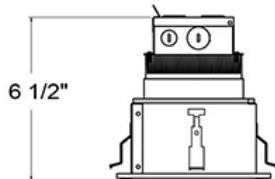

### DÉTAILS DU PRODUIT

Non.	:	30303-02
Couleur du produit	:	WHITE
Matériau du produit	:	WHITE
Longueur	:	6.125"
Largeur	:	6.125"
Taille	:	6.5"
Poids	:	2.2lbs

### DÉTAILS DE LA SOURCE LUMINEUSE

Type de source lumineuse	:	INTEGRATED LED
Tension d'entrée	:	120V
Tension de l'ampoule	:	120V
Type de prise	:	LED
Puissance totale	:	14.4W
Lumens initiaux	:	1180lm
Kelvin	:	3000K
CRI	:	80
Dimmable	:	Yes

### DÉTAILS TECHNIQUES

direction de la lumière	:	Down
tête de lampe réglable	:	No
la localisation	:	DAMP
approbation	:	
Titre 24	:	Yes
angle de faisceau	:	120
couper la longueur du trou	:	5.125"
largeur du trou de coupe	:	5.125"