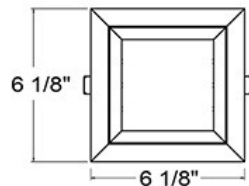

30303, 1-LIGHT 14.4W LED LENS MULTIPLE

DETALLES DE PRODUCTO

No.	:	30303-0N
Color del producto	:	PLATINUM
Color de sombra / acento	:	PLATINUM
Longitud	:	6.125"
Anchura	:	6.125"
Altura	:	6.5"
Peso	:	2.2lbs

OPTIONS AVAILABLE

ARTÍCULO NO.	REFINEMENT	SOMBRA
30303-01	BLACK	BLACK
30303-02	WHITE	WHITE
30303-0N	PLATINUM	PLATINUM

DETALLES TÉCNICOS

dirección de la luz	:	Down
cabezal de lámpara ajustable	:	No
la posición	:	DAMP
aprobación	:	
Título 24	:	Yes
ángulo del haz	:	120
longitud del orificio de corte	:	5.125"
ancho del agujero de corte	:	5.125"