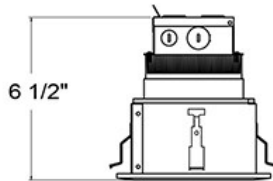

30303, 1-LIGHT 14.4W LED LENS MULTIPLE

DETALLES DE PRODUCTO

No.	:	30303-0N
Color del producto	:	PLATINUM
Color de sombra / acento	:	PLATINUM
Longitud	:	6.125"
Anchura	:	6.125"
Altura	:	6.5"
Peso	:	2.2lbs

OPTIONS AVAILABLE

ARTÍCULO NO.	REFINEMENT	SOMBRA
30303-01	BLACK	BLACK
30303-02	WHITE	WHITE
30303-0N	PLATINUM	PLATINUM

DETALLES TÉCNICOS

dirección de la luz	:	Down
cabezal de lámpara ajustable	:	No
la posición	:	DAMP
aprobación	:	
Título 24	:	Yes
ángulo del haz	:	120
longitud del orificio de corte	:	5.125"
ancho del agujero de corte	:	5.125"