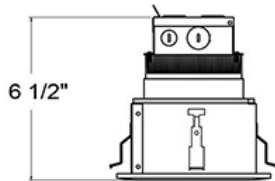

30303, 1-LIGHT 14.4W LED LENS MULTIPLE

DÉTAILS DU PRODUIT

Non.	:	30303-0N
Couleur du produit	:	PLATINUM
Matériau du produit	:	PLATINUM
Longueur	:	6.125"
Largeur	:	6.125"
Taille	:	6.5"
Poids	:	2.2lbs

DÉTAILS DE LA SOURCE LUMINEUSE

OPTIONS AVAILABLE

NUMÉRO D'ARTICLE	FINI	OMBRE
30303-01	BLACK	BLACK
30303-02	WHITE	WHITE
30303-0N	PLATINUM	PLATINUM

DÉTAILS TECHNIQUES

direction de la lumière	:	Down
tête de lampe réglable	:	No
la localisation	:	DAMP
approbation	:	
Titre 24	:	Yes
angle de faisceau	:	120
couper la longueur du trou	:	5.125"
largeur du trou de coupe	:	5.125"