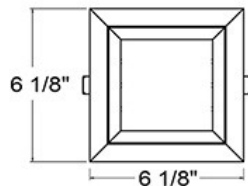

30303, 1-LIGHT 14.4W LED LENS MULTIPLE

DÉTAILS DU PRODUIT

Non.	:	30303-0N
Couleur du produit	:	PLATINUM
Matériau du produit	:	PLATINUM
Longueur	:	6.125"
Largeur	:	6.125"
Taille	:	6.5"
Poids	:	2.2lbs

DÉTAILS DE LA SOURCE LUMINEUSE

OPTIONS AVAILABLE

NUMÉRO D'ARTICLE	FINI	OMBRE
30303-01	BLACK	BLACK
30303-02	WHITE	WHITE
30303-0N	PLATINUM	PLATINUM

DÉTAILS TECHNIQUES

direction de la lumière	:	Down
tête de lampe réglable	:	No
la localisation	:	DAMP
approbation	:	
Titre 24	:	Yes
angle de faisceau	:	120
couper la longueur du trou	:	5.125"
largeur du trou de coupe	:	5.125"