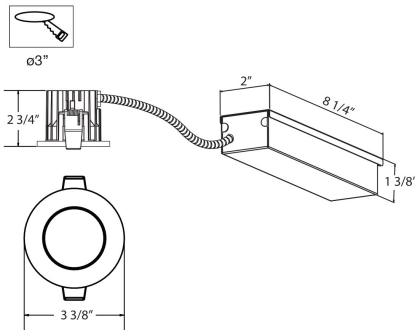

### DETALLES DE PRODUCTO

No.	:	30351-011
Color del producto	:	FROST
Color de sombra / acento	:	WHITE
diámetro	:	3.375"
Altura	:	2.75"
Peso	:	1lbs

### DETALLES TÉCNICOS

dirección de la luz	:	Down
el operador	:	ES 350MA 36V DRIVER
cabezal de lámpara ajustable	:	No
Clasificación del IP	:	44
la posición	:	WET
aprobación	:	
Título 24	:	Yes
ángulo del haz	:	70
diámetro del agujero cortado	:	3"