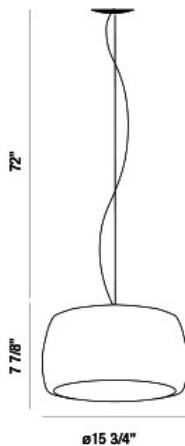

ZANI, 16" ROUND PENDANT

OPTIONS AVAILABLE

ARTÍCULO NO.	REFINEMENT	SOMBRA
30454-019	CHROME	GOLD/CLEAR
30454-026	CHROME	SILVER/CLEAR

DETALLES DE PRODUCTO

No.	:	30454-026
Color del producto	:	CHROME
Material del producto	:	METAL
Color de sombra / acento	:	SILVER/CLEAR
Material de sombra / acento	:	GLASS
diámetro	:	15.75"
Altura	:	7.88"
altura total	:	80"
Peso	:	11.3lbs

FUENTE DE LUZ DETALLES

número de bombillas	:	1
fuentes de luz	:	Incandescent
Tipo de fuente de luz	:	A19
Voltaje de entrada	:	120V
Voltaje de la bombilla	:	120V
Tipo de enchufe	:	E26
potencia	:	60W
Vataje total	:	60W
bombilla incluida	:	No
Regulable	:	Yes

DETALLES TÉCNICOS

dirección de la luz	:	Down
Tipo de soporte colgante	:	AIRCRAFT CABLE
Longitud del soporte colgante	:	72"
cabezal de lámpara ajustable	:	No
la posición	:	DRY
aprobación	:	

INFORMACIÓN DEL PROYECTO