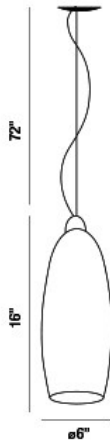

FOSCA, 6" ROUND PENDANT

DETALLES DE PRODUCTO

No.	:	30455-023
Color del producto	:	CHROME
Material del producto	:	METAL
Color de sombra / acento	:	SILVER/CLEAR
Material de sombra / acento	:	GLASS
diámetro	:	6"
Altura	:	16"
altura total	:	88"
Peso	:	5.1lbs

FUENTE DE LUZ DETALLES

número de bombillas	:	1
fuentes de luz	:	Incandescent
Tipo de fuente de luz	:	A19
Voltaje de entrada	:	120V
Voltaje de la bombilla	:	120V
Tipo de enchufe	:	E26
potencia	:	60W
Vataje total	:	60W
bombilla incluida	:	No
Regulable	:	Yes

OPTIONS AVAILABLE

ARTÍCULO NO.	REFINEMENT	SOMBRA
30455-016	CHROME	GOLD/CLEAR
30455-023	CHROME	SILVER/CLEAR

DETALLES TÉCNICOS

dirección de la luz	:	Down
Tipo de soporte colgante	:	AIRCRAFT CABLE
Longitud del soporte colgante	:	72"
cabezal de lámpara ajustable	:	No
la posición	:	DRY
aprobación	:	