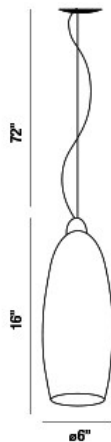

## FOSCA, 6" ROUND PENDANT

### DÉTAILS DU PRODUIT

Non.	:	30455-023
Couleur du produit	:	CHROME
Product Material	:	METAL
Matériau du produit	:	SILVER/CLEAR
Ombre / Couleur d'accent	:	GLASS
diamètre	:	6"
Taille	:	16"
hauteur totale	:	88"
Poids	:	5.1lbs

### DÉTAILS DE LA SOURCE LUMINEUSE

nombre d'ampoules	:	1
Source de lumière	:	Incandescent
Type de source lumineuse	:	A19
Tension d'entrée	:	120V
Tension de l'ampoule	:	120V
Type de prise	:	E26
puissance	:	60W
Puissance totale	:	60W
ampoule incluse	:	No
Dimmable	:	Yes

### DÉTAILS TECHNIQUES

direction de la lumière	:	Down
Type de support suspendu	:	AIRCRAFT CABLE
Longueur de support suspendu	:	72"
tête de lampe réglable	:	No
la localisation	:	DRY
approbation	:	