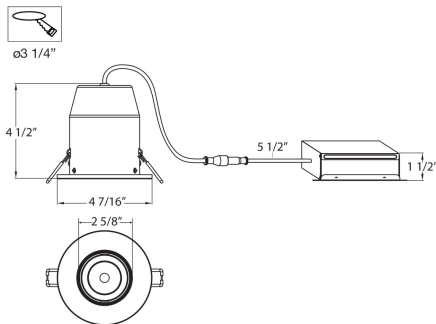

31216, 3.5-INCH 10W LED

DETALLES DE PRODUCTO

No.	:	31216-02
Color del producto	:	WHITE
diámetro	:	4.4375"
Altura	:	4.5"
Peso	:	0.3lbs

FUENTE DE LUZ DETALLES

Tipo de fuente de luz	:	INTEGRATED LED
Voltaje de entrada	:	120V
Voltaje de la bombilla	:	120V
Tipo de enchufe	:	LED
Vataje total	:	10W
Lúmenes iniciales	:	950lm
Kelvin	:	3000K
CRI	:	80
Regulable	:	Yes

OPTIONS AVAILABLE

ARTÍCULO NO.	REFINEMENT	SOMBRA
31216-02	WHITE	
31216-04	BRUSHED NICKEL	
31216-35-02	WHITE	

DETALLES TÉCNICOS

dirección de la luz	:	Down
cabezal de lámpara ajustable	:	No
la posición	:	DAMP
aprobación	:	
Título 24	:	Yes
ángulo del haz	:	40
diámetro del agujero cortado	:	3.25"