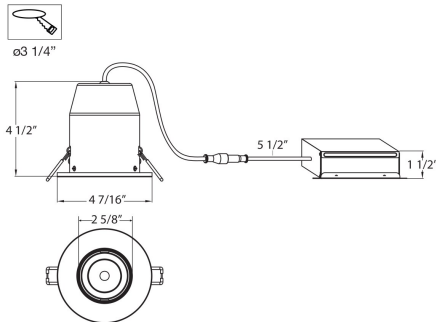

31216, 3.5-INCH 10W LED

DÉTAILS DU PRODUIT

Non.	:	31216-02
Couleur du produit	:	WHITE
diamètre	:	4.4375"
Taille	:	4.5"
Poids	:	0.3lbs

DÉTAILS DE LA SOURCE LUMINEUSE

Type de source lumineuse	:	INTEGRATED LED
Tension d'entrée	:	120V
Tension de l'ampoule	:	120V
Type de prise	:	LED
Puissance totale	:	10W
Lumens initiaux	:	950lm
Kelvin	:	3000K
CRI	:	80
Dimmable	:	Yes

OPTIONS AVAILABLE

NUMÉRO D'ARTICLE	FINI	OMBRE
31216-02	WHITE	
31216-04	BRUSHED NICKEL	
31216-35-02	WHITE	

DÉTAILS TECHNIQUES

direction de la lumière	:	Down
tête de lampe réglable	:	No
la localisation	:	DAMP
approbation	:	
Titre 24	:	Yes
angle de faisceau	:	40
diamètre du trou de coupe	:	3.25"