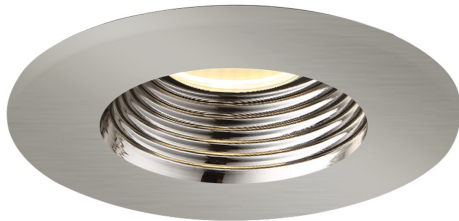

31216, 3.5-INCH 10W LED

DETALLES DE PRODUCTO

No.	:	31216-04
Color del producto	:	BRUSHED NICKEL
diámetro	:	4.4375"
Altura	:	4.5"
Peso	:	0.3lbs

FUENTE DE LUZ DETALLES

Tipo de fuente de luz	:	INTEGRATED LED
Voltaje de entrada	:	120V
Voltaje de la bombilla	:	120V
Tipo de enchufe	:	LED
Vataje total	:	10W
Lúmenes iniciales	:	950lm
Kelvin	:	3000K
CRI	:	80
Regulable	:	Yes

OPTIONS AVAILABLE

ARTÍCULO NO.	REFINEMENT	SOMBRA
31216-02	WHITE	
31216-04	BRUSHED NICKEL	
31216-35-02	WHITE	

DETALLES TÉCNICOS

dirección de la luz	:	Down
cabezal de lámpara ajustable	:	No
la posición	:	DAMP
aprobación	:	
Título 24	:	Yes
ángulo del haz	:	40
diámetro del agujero cortado	:	3.25"