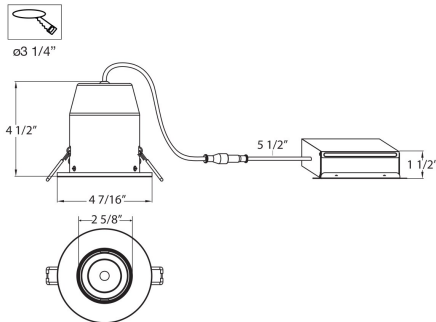

31216, 3.5-INCH 10W LED

DETALLES DE PRODUCTO

No.	:	31216-04
Color del producto	:	BRUSHED NICKEL
diámetro	:	4.4375"
Altura	:	4.5"
Peso	:	0.3lbs

FUENTE DE LUZ DETALLES

Tipo de fuente de luz	:	INTEGRATED LED
Voltaje de entrada	:	120V
Voltaje de la bombilla	:	120V
Tipo de enchufe	:	LED
Vataje total	:	10W
Lúmenes iniciales	:	950lm
Kelvin	:	3000K
CRI	:	80
Regulable	:	Yes

OPTIONS AVAILABLE

ARTÍCULO NO.	REFINEMENT	SOMBRA
31216-02	WHITE	
31216-04	BRUSHED NICKEL	
31216-35-02	WHITE	

DETALLES TÉCNICOS

dirección de la luz	:	Down
cabezal de lámpara ajustable	:	No
la posición	:	DAMP
aprobación	:	
Título 24	:	Yes
ángulo del haz	:	40
diámetro del agujero cortado	:	3.25"