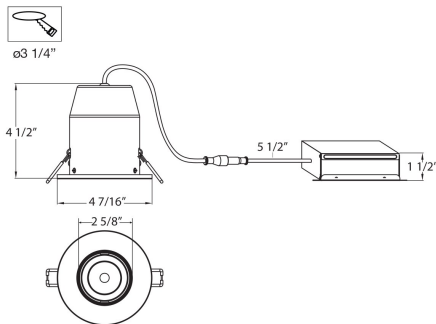

31216, 3.5-INCH 10W LED

DÉTAILS DU PRODUIT

Non.	:	31216-04
Couleur du produit	:	BRUSHED NICKEL
diamètre	:	4.4375"
Taille	:	4.5"
Poids	:	0.3lbs

DÉTAILS DE LA SOURCE LUMINEUSE

Type de source lumineuse	:	INTEGRATED LED
Tension d'entrée	:	120V
Tension de l'ampoule	:	120V
Type de prise	:	LED
Puissance totale	:	10W
Lumens initiaux	:	950lm
Kelvin	:	3000K
CRI	:	80
Dimmable	:	Yes

OPTIONS AVAILABLE

NUMÉRO D'ARTICLE	FINI	OMBRE
31216-02	WHITE	
31216-04	BRUSHED NICKEL	
31216-35-02	WHITE	

DÉTAILS TECHNIQUES

direction de la lumière	:	Down
tête de lampe réglable	:	No
la localisation	:	DAMP
approbation	:	
Titre 24	:	Yes
angle de faisceau	:	40
diamètre du trou de coupe	:	3.25"