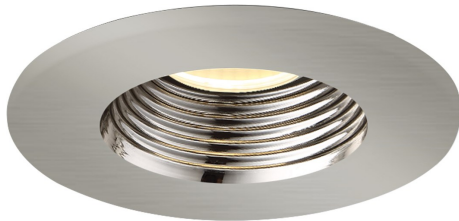

31216, 3.5-INCH 10W LED

DÉTAILS DU PRODUIT

Non.	:	31216-04
Couleur du produit	:	BRUSHED NICKEL
diamètre	:	4.4375"
Taille	:	4.5"
Poids	:	0.3lbs

DÉTAILS DE LA SOURCE LUMINEUSE

Type de source lumineuse	:	INTEGRATED LED
Tension d'entrée	:	120V
Tension de l'ampoule	:	120V
Type de prise	:	LED
Puissance totale	:	10W
Lumens initiaux	:	950lm
Kelvin	:	3000K
CRI	:	80
Dimmable	:	Yes

OPTIONS AVAILABLE

NUMÉRO D'ARTICLE	FINI	OMBRE
31216-02	WHITE	
31216-04	BRUSHED NICKEL	
31216-35-02	WHITE	

DÉTAILS TECHNIQUES

direction de la lumière	:	Down
tête de lampe réglable	:	No
la localisation	:	DAMP
approbation	:	
Titre 24	:	Yes
angle de faisceau	:	40
diamètre du trou de coupe	:	3.25"