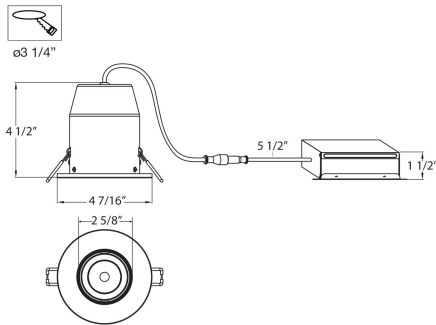

## 31216, 3.5-INCH 10W LED

### DÉTAILS DU PRODUIT

Non.	:	31216-35-02
Couleur du produit	:	WHITE
diamètre	:	4.4375"
Taille	:	4.5"
Poids	:	0.3lbs

### DÉTAILS DE LA SOURCE LUMINEUSE

Type de source lumineuse	:	INTEGRATED LED
Tension d'entrée	:	120V
Tension de l'ampoule	:	120V
Type de prise	:	LED
Puissance totale	:	10W
Lumens initiaux	:	950lm
Kelvin	:	3000K
CRI	:	80
Dimmable	:	Yes

### DÉTAILS TECHNIQUES

direction de la lumière	:	Down
tête de lampe réglable	:	No
la localisation	:	DAMP
approbation	:	
Titre 24	:	Yes
angle de faisceau	:	40
diamètre du trou de coupe	:	3.25"