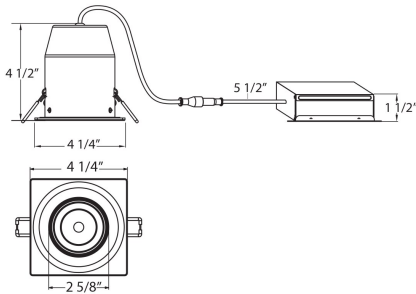

31218, 3.5-INCH LED SQUARE BAFFLE TRIM, 10W

DETALLES DE PRODUCTO

No.	:	31218-02
Color del producto	:	WHITE
diámetro	:	4.25"
Altura	:	4.5"
Peso	:	0.4lbs

FUENTE DE LUZ DETALLES

Tipo de fuente de luz	:	INTEGRATED LED
Voltaje de entrada	:	120V
Voltaje de la bombilla	:	120V
Tipo de enchufe	:	LED
Vataje total	:	10W
Lúmenes iniciales	:	950lm
Kelvin	:	3000K
CRI	:	80
Regulable	:	Yes

OPTIONS AVAILABLE

ARTÍCULO NO.	REFINEMENT	SOMBRA
31218-02	WHITE	

ø3 1/4"

DETALLES TÉCNICOS

dirección de la luz	:	Down
cabezal de lámpara ajustable	:	No
la posición	:	DAMP
aprobación	:	
Título 24	:	Yes
ángulo del haz	:	40
diámetro del agujero cortado	:	3.25"