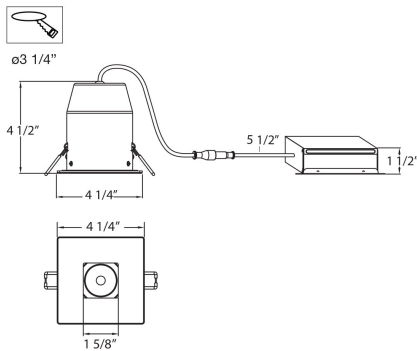

OPTIONS AVAILABLE

NUMÉRO D'ARTICLE	FINI	OMBRE
31222-02	WHITE	

RENSEIGNEMENTS SUR LE PROJET

Nom du travail: Date: Catégorie:

Commentaires: