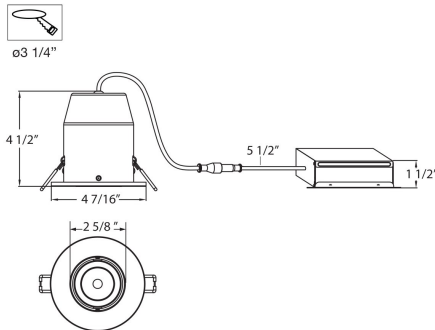

### DETALLES DE PRODUCTO

No.	:	31224-02
Color del producto	:	WHITE
diámetro	:	4.4375"
Altura	:	4.5"

### FUENTE DE LUZ DETALLES

Tipo de fuente de luz	:	INTEGRATED LED
Voltaje de entrada	:	120V
Voltaje de la bombilla	:	120V
Tipo de enchufe	:	LED
Vataje total	:	10W
Lúmenes iniciales	:	950lm
Kelvin	:	3000K
CRI	:	80
Regulable	:	Yes

### DETALLES TÉCNICOS

dirección de la luz	:	Down
cabezal de lámpara ajustable	:	Yes
la posición	:	DAMP
aprobación	:	
Título 24	:	Yes
ángulo del haz	:	40
diámetro del agujero cortado	:	3.25"