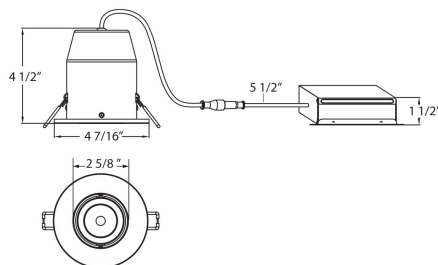

31224, 3.5-INCH GIMBAL LED TRIM,10W

DÉTAILS DU PRODUIT

Non.	:	31224-02
Couleur du produit	:	WHITE
diamètre	:	4.4375"
Taille	:	4.5"

DÉTAILS DE LA SOURCE LUMINEUSE

Type de source lumineuse	:	INTEGRATED LED
Tension d'entrée	:	120V
Tension de l'ampoule	:	120V
Type de prise	:	LED
Puissance totale	:	10W
Lumens initiaux	:	950lm
Kelvin	:	3000K
CRI	:	80
Dimmable	:	Yes

OPTIONS AVAILABLE

NUMÉRO D'ARTICLE	FINI	OMBRE
31224-02	WHITE	
31224-04	BRUSHED NICKEL	

DÉTAILS TECHNIQUES

direction de la lumière	:	Down
tête de lampe réglable	:	Yes
la localisation	:	DAMP
approbation	:	
Titre 24	:	Yes
angle de faisceau	:	40
diamètre du trou de coupe	:	3.25"

ø3 1/4"

RENSEIGNEMENTS SUR LE PROJET

Nom du travail: Date: Catégorie:

Commentaires: