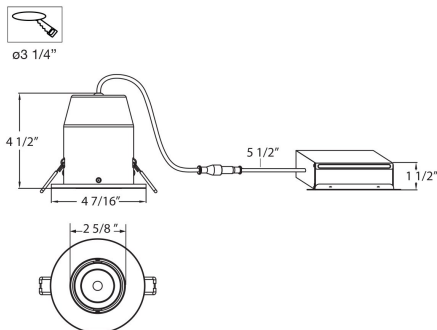

31224, 3.5-INCH GIMBAL LED TRIM, 10W

DÉTAILS DU PRODUIT

Non.	:	31224-04
Couleur du produit	:	BRUSHED NICKEL
diamètre	:	4.4375"
Taille	:	4.5"

DÉTAILS DE LA SOURCE LUMINEUSE

Type de source lumineuse	:	INTEGRATED LED
Tension d'entrée	:	120V
Tension de l'ampoule	:	120V
Type de prise	:	LED
Puissance totale	:	10W
Lumens initiaux	:	950lm
Kelvin	:	3000K
CRI	:	80
Dimmable	:	Yes

OPTIONS AVAILABLE

NUMÉRO D'ARTICLE	FINI	OMBRE
31224-02	WHITE	
31224-04	BRUSHED NICKEL	

DÉTAILS TECHNIQUES

direction de la lumière	:	Down
tête de lampe réglable	:	Yes
la localisation	:	DAMP
approbation	:	
Titre 24	:	Yes
angle de faisceau	:	40
diamètre du trou de coupe	:	3.25"