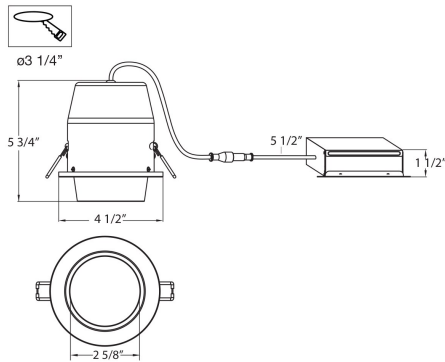

31228, 3.5-INCH LED SHOWER TRIM,10W

DETALLES DE PRODUCTO

No.	:	31228-57
Color del producto	:	WHITE
Color de sombra / acento	:	FROST
diámetro	:	4.5"
Altura	:	5.75"

FUENTE DE LUZ DETALLES

Tipo de fuente de luz	:	INTEGRATED LED
Voltaje de entrada	:	120V
Voltaje de la bombilla	:	120V
Tipo de enchufe	:	LED
Vataje total	:	10W
Lúmenes iniciales	:	950lm
Kelvin	:	3000K
CRI	:	80
Regulable	:	Yes

OPTIONS AVAILABLE

ARTÍCULO NO.	REFINEMENT	SOMBRA
31228-57	WHITE	FROST

DETALLES TÉCNICOS

dirección de la luz	:	Down
cabezal de lámpara ajustable	:	No
la posición	:	DAMP
aprobación	:	
Título 24	:	Yes
ángulo del haz	:	180
diámetro del agujero cortado	:	3.25"