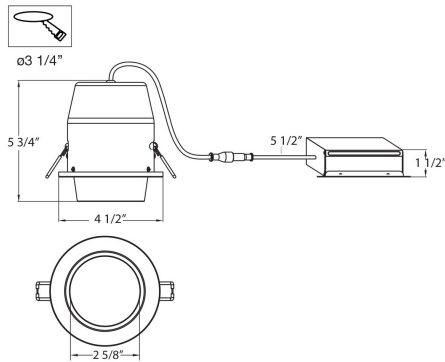

31228, 3.5-INCH LED SHOWER TRIM,10W

DÉTAILS DU PRODUIT

Non.	:	31228-57
Couleur du produit	:	WHITE
Matériau du produit	:	FROST
diamètre	:	4.5"
Taille	:	5.75"

DÉTAILS DE LA SOURCE LUMINEUSE

Type de source lumineuse	:	INTEGRATED LED
Tension d'entrée	:	120V
Tension de l'ampoule	:	120V
Type de prise	:	LED
Puissance totale	:	10W
Lumens initiaux	:	950lm
Kelvin	:	3000K
CRI	:	80
Dimmable	:	Yes

OPTIONS AVAILABLE

NUMÉRO D'ARTICLE	FINI	OMBRE
31228-57	WHITE	FROST

DÉTAILS TECHNIQUES

direction de la lumière	:	Down
tête de lampe réglable	:	No
la localisation	:	DAMP
approbation	:	
Titre 24	:	Yes
angle de faisceau	:	180
diamètre du trou de coupe	:	3.25"