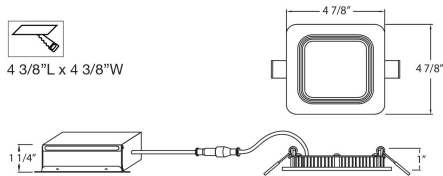

### DETALLES DE PRODUCTO

No.	:	31242-02
Color del producto	:	WHITE
Color de sombra / acento	:	WHITE
Longitud	:	4.875"
Anchura	:	4.875"
Altura	:	1"

### DETALLES TÉCNICOS

dirección de la luz	:	Down
cabezal de lámpara ajustable	:	No
la posición	:	DAMP
aprobación	:	
Título 24	:	Yes
ángulo del haz	:	120
longitud del orificio de corte	:	4.375"
ancho del agujero de corte	:	4.375"