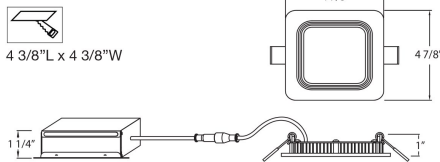

31242, 4 INCH SQUARE BAFFLE 9W LED RECESS

DÉTAILS DU PRODUIT

Non.	:	31242-02
Couleur du produit	:	WHITE
Matériau du produit	:	WHITE
Longueur	:	4.875"
Largeur	:	4.875"
Taille	:	1"

DÉTAILS DE LA SOURCE LUMINEUSE

Type de source lumineuse	:	INTEGRATED LED
Tension d'entrée	:	120V
Tension de l'ampoule	:	120V
Type de prise	:	LED
Puissance totale	:	9W
Lumens initiaux	:	580lm
Kelvin	:	3000K
CRI	:	80
Dimmable	:	Yes

OPTIONS AVAILABLE

NUMÉRO D'ARTICLE	FINI	OMBRE
31242-02	WHITE	WHITE

DÉTAILS TECHNIQUES

direction de la lumière	:	Down
tête de lampe réglable	:	No
la localisation	:	DAMP
approbation	:	
Titre 24	:	Yes
angle de faisceau	:	120
couper la longueur du trou	:	4.375"
largeur du trou de coupe	:	4.375"