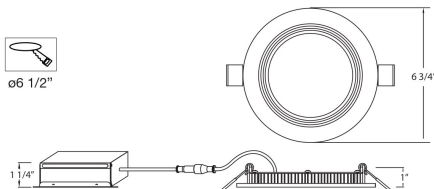

31245, 6 INCH ROUND BAFFLE 15W LED RECESS

DETALLES DE PRODUCTO

No.	:	31245-02
Color del producto	:	WHITE
Color de sombra / acento	:	WHITE
diámetro	:	7.375"
Altura	:	1"

FUENTE DE LUZ DETALLES

Tipo de fuente de luz	:	INTEGRATED LED
Voltaje de entrada	:	120V
Voltaje de la bombilla	:	120V
Tipo de enchufe	:	LED
Vataje total	:	15W
Lúmenes iniciales	:	1150lm
Kelvin	:	3000K
CRI	:	80
Regulable	:	Yes

OPTIONS AVAILABLE

ARTÍCULO NO.	REFINEMENT	SOMBRA
31245-02	WHITE	WHITE

DETALLES TÉCNICOS

dirección de la luz	:	Down
cabezal de lámpara ajustable	:	No
la posición	:	DAMP
aprobación	:	
Título 24	:	Yes
ángulo del haz	:	120
diámetro del agujero cortado	:	6.5"