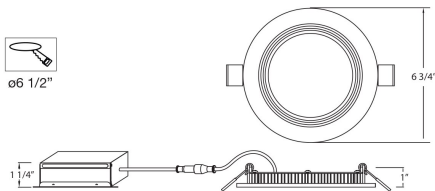

31245, 6 INCH ROUND BAFFLE 15W LED RECESS

DÉTAILS DU PRODUIT

Non.	:	31245-02
Couleur du produit	:	WHITE
Matériau du produit	:	WHITE
diamètre	:	7.375"
Taille	:	1"

DÉTAILS DE LA SOURCE LUMINEUSE

Type de source lumineuse	:	INTEGRATED LED
Tension d'entrée	:	120V
Tension de l'ampoule	:	120V
Type de prise	:	LED
Puissance totale	:	15W
Lumens initiaux	:	1150lm
Kelvin	:	3000K
CRI	:	80
Dimmable	:	Yes

OPTIONS AVAILABLE

NUMÉRO D'ARTICLE	FINI	OMBRE
31245-02	WHITE	WHITE

DÉTAILS TECHNIQUES

direction de la lumière	:	Down
tête de lampe réglable	:	No
la localisation	:	DAMP
approbation	:	
Titre 24	:	Yes
angle de faisceau	:	120
diamètre du trou de coupe	:	6.5"