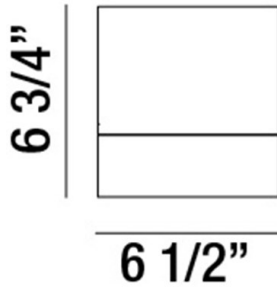

HALPERN, 1-LIGHT SMALL LED

DETALLES DE PRODUCTO

No.	:	31435-017
Color del producto	:	MARINE GREY
Color de sombra / acento	:	CLEAR ACRYLIC
Anchura	:	6.5"
Altura	:	6.75"
extensión	:	2"
Peso	:	2.1lbs

FUENTE DE LUZ DETALLES

ARTÍCULO NO.	REFINEMENT	SOMBRA
31435-017	MARINE GREY	CLEAR ACRYLIC

DETALLES TÉCNICOS

dirección de la luz	:	Up
Longitud del toldo / placa posterior	:	6.313"
Altura del toldo / placa trasera	:	2.094"
Ancho del toldo / placa posterior	:	2.188"
cabezal de lámpara ajustable	:	No
la posición	:	WET
aprobación	:	
Título 24	:	Yes