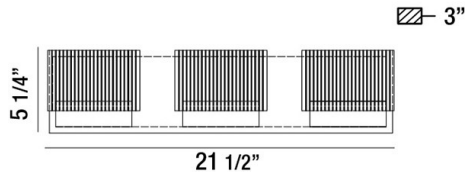

SONIC, 22" VANITY LIGHT

DETALLES DE PRODUCTO

No.	:	31439-015
Color del producto	:	CHROME
Material del producto	:	METAL
Color de sombra / acento	:	CLEAR
Material de sombra / acento	:	ETCHED GLASS
Anchura	:	21.5"
Altura	:	5.25"
extensión	:	3"
Peso	:	5lbs

OPTIONS AVAILABLE

ARTÍCULO NO.	REFINEMENT	SOMBRA
31439-015	CHROME	CLEAR

DETALLES TÉCNICOS

dirección de la luz	:	Up
Longitud del toldo / placa posterior	:	19.688"
Altura del toldo / placa trasera	:	1.375"
Ancho del toldo / placa posterior	:	4.344"
cabezal de lámpara ajustable	:	No
aprobación	:	