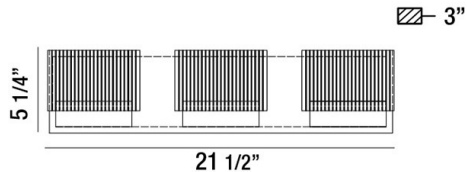

SONIC, 22" VANITY LIGHT

DÉTAILS DU PRODUIT

Non.	:	31439-015
Couleur du produit	:	CHROME
Product Material	:	METAL
Matériau du produit	:	CLEAR
Ombre / Couleur d'accent	:	ETCHED GLASS
Largeur	:	21.5"
Taille	:	5.25"
extension	:	3"
Poids	:	5lbs

OPTIONS AVAILABLE

NUMÉRO D'ARTICLE	FINI	OMBRE
31439-015	CHROME	CLEAR

DÉTAILS TECHNIQUES

direction de la lumière	:	Up
Canopée / Longueur Backplate	:	19.688"
Canopée / Hauteur Backplate	:	1.375"
Canopée / Largeur Backplate	:	4.344"
tête de lampe réglable	:	No
approbation	:	