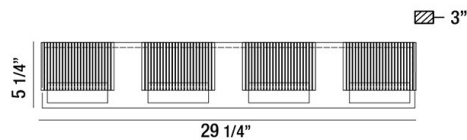

SONIC, 30" VANITY LIGHT

DETALLES DE PRODUCTO

No.	:	31440-011
Color del producto	:	CHROME
Material del producto	:	METAL
Color de sombra / acento	:	CLEAR
Material de sombra / acento	:	ETCHED GLASS
Anchura	:	29.5"
Altura	:	5.25"
extensión	:	3"
Peso	:	6.8lbs

OPTIONS AVAILABLE

ARTÍCULO NO.	REFINEMENT	SOMBRA
31440-011	CHROME	CLEAR

DETALLES TÉCNICOS

dirección de la luz	:	Up
Longitud del toldo / placa posterior	:	27.563"
Altura del toldo / placa trasera	:	1.375"
Ancho del toldo / placa posterior	:	4.344"
cabezal de lámpara ajustable	:	No
aprobación	:	