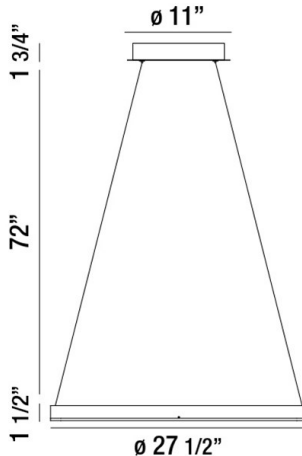

SPUNTO, 28" ROUND CHANDELIER

OPTIONS AVAILABLE

ARTÍCULO NO.	REFINEMENT	SOMBRA
31471-015	SILVER	OPAL WHITE
31471-027	MATTE BLACK	OPAL WHITE

DETALLES DE PRODUCTO

No.	:	31471-015
Color del producto	:	SILVER
Material del producto	:	METAL
Color de sombra / acento	:	OPAL WHITE
Material de sombra / acento	:	ACRYLIC
diámetro	:	27.5"
Altura	:	1.5"
altura total	:	75.25"
Peso	:	9.5lbs

FUENTE DE LUZ DETALLES

Tipo de fuente de luz	:	INTEGRATED LED
Voltaje de entrada	:	120V
Voltaje de la bombilla	:	120V
Tipo de enchufe	:	LED
Vataje total	:	48W
Lumen total	:	1900lm
Kelvin	:	3000K
CRI	:	80+
Regulable	:	Yes

DETALLES TÉCNICOS

dirección de la luz	:	Down
Tipo de soporte colgante	:	AIRCRAFT CABLE
Longitud del soporte colgante	:	72"
Altura del toldo / placa trasera	:	1.75"
diámetro de la marquesina / placa trasera	:	11"
cabezal de lámpara ajustable	:	No
la posición	:	DRY
aprobación	:	