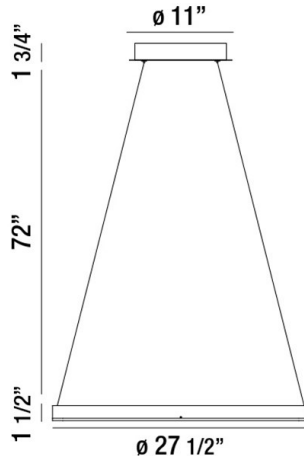

## SPUNTO, 28" ROUND CHANDELIER

### DÉTAILS DU PRODUIT

Non.	:	31471-015
Couleur du produit	:	SILVER
Product Material	:	METAL
Matériau du produit	:	OPAL WHITE
Ombre / Couleur d'accent	:	ACRYLIC
diamètre	:	27.5"
Taille	:	1.5"
hauteur totale	:	75.25"
Poids	:	9.5lbs

### DÉTAILS TECHNIQUES

direction de la lumière	:	Down
Type de support suspendu	:	AIRCRAFT CABLE
Longueur de support suspendu	:	72"
Canopée / Hauteur Backplate	:	1.75"
diamètre de l'auvent / plaque arrière	:	11"
tête de lampe réglable	:	No
la localisation	:	DRY
approbation	:	