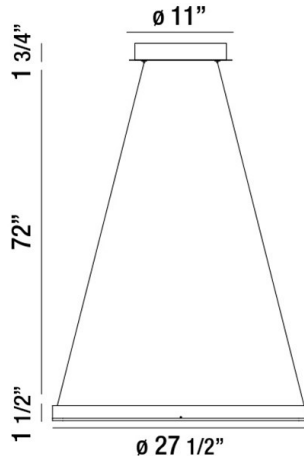

SPUNTO, 28" ROUND CHANDELIER

DETALLES DE PRODUCTO

No.	:	31471-027
Color del producto	:	MATTE BLACK
Material del producto	:	METAL
Color de sombra / acento	:	OPAL WHITE
Material de sombra / acento	:	ACRYLIC
diámetro	:	27.5"
Altura	:	1.5"
altura total	:	75.25"
Peso	:	9.5lbs

FUENTE DE LUZ DETALLES

Tipo de fuente de luz	:	INTEGRATED LED
Voltaje de entrada	:	120V
Voltaje de la bombilla	:	120V
Tipo de enchufe	:	LED
Vataje total	:	48W
Lumen total	:	1900lm
Kelvin	:	3000K
CRI	:	80+
Regulable	:	Yes

OPTIONS AVAILABLE

ARTÍCULO NO.	REFINEMENT	SOMBRA
31471-015	SILVER	OPAL WHITE
31471-027	MATTE BLACK	OPAL WHITE

DETALLES TÉCNICOS

dirección de la luz	:	Down
Tipo de soporte colgante	:	AIRCRAFT CABLE
Longitud del soporte colgante	:	72"
Altura del toldo / placa trasera	:	1.75"
diámetro de la marquesina / placa trasera	:	11"
cabezal de lámpara ajustable	:	No
la posición	:	DRY
aprobación	:	