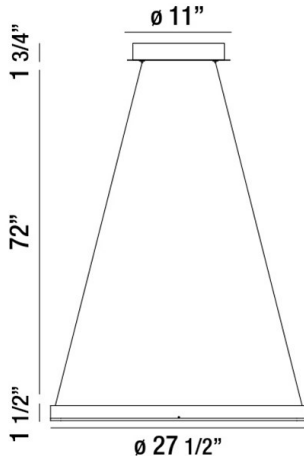

SPUNTO, 28" ROUND CHANDELIER

DÉTAILS DU PRODUIT

Non.	:	31471-027
Couleur du produit	:	MATTE BLACK
Product Material	:	METAL
Matériau du produit	:	OPAL WHITE
Ombre / Couleur d'accent	:	ACRYLIC
diamètre	:	27.5"
Taille	:	1.5"
hauteur totale	:	75.25"
Poids	:	9.5lbs

DÉTAILS DE LA SOURCE LUMINEUSE

Type de source lumineuse	:	INTEGRATED LED
Tension d'entrée	:	120V
Tension de l'ampoule	:	120V
Type de prise	:	LED
Puissance totale	:	48W
Lumen total	:	1900lm
Kelvin	:	3000K
CRI	:	80+
Dimmable	:	Yes

OPTIONS AVAILABLE

NUMÉRO D'ARTICLE	FINI	OMBRE
31471-015	SILVER	OPAL WHITE
31471-027	MATTE BLACK	OPAL WHITE

DÉTAILS TECHNIQUES

direction de la lumière	:	Down
Type de support suspendu	:	AIRCRAFT CABLE
Longueur de support suspendu	:	72"
Canopée / Hauteur Backplate	:	1.75"
diamètre de l'auvent / plaque arrière	:	11"
tête de lampe réglable	:	No
la localisation	:	DRY
approbation	:	