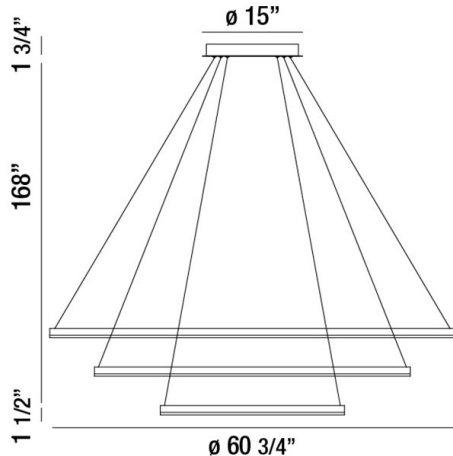

OPTIONS AVAILABLE

ARTÍCULO NO.	REFINEMENT	SOMBRA
31474-016	SILVER	OPAL WHITE
31474-023	MATTE BLACK	OPAL WHITE