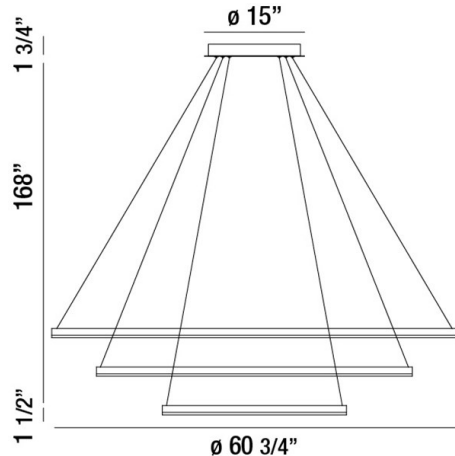

## SPUNTO, 61" ROUND CHANDELIER

### DÉTAILS DU PRODUIT

Non.	:	31474-016
Couleur du produit	:	SILVER
Product Material	:	METAL
Matériau du produit	:	OPAL WHITE
Ombre / Couleur d'accent	:	ACRYLIC
diamètre	:	60.75"
Taille	:	1.5"
hauteur totale	:	171.25"
Poids	:	41.3lbs

### DÉTAILS TECHNIQUES

direction de la lumière	:	Down
Type de support suspendu	:	AIRCRAFT CABLE
Longueur de support suspendu	:	168"
Canopée / Hauteur Backplate	:	1.75"
diamètre de l'auvent / plaque arrière	:	15"
tête de lampe réglable	:	No
la localisation	:	DRY
approbation	:	