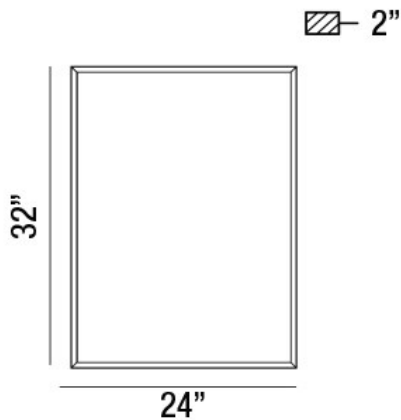

OPTIONS AVAILABLE

ITEM NO.	FINISH	SHADE
31479-011