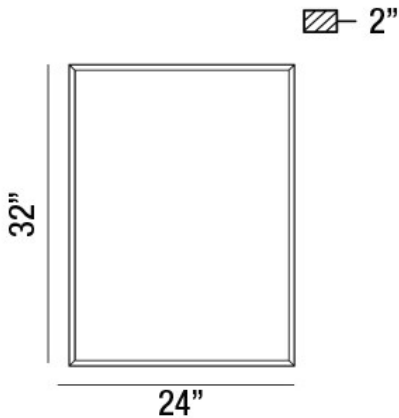

OPTIONS AVAILABLE

ARTÍCULO NO.	REFINEMENT	SOMBRA
31479-011