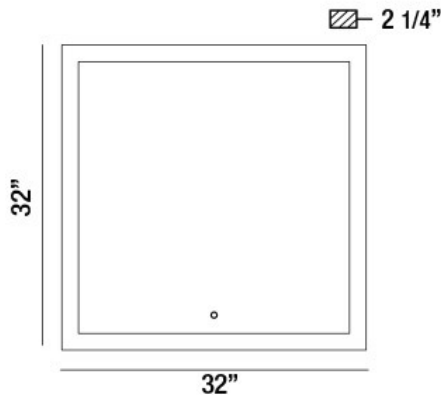

RENSEIGNEMENTS SUR LE PROJET

Nom du travail: Date: Catégorie:

Commentaires: