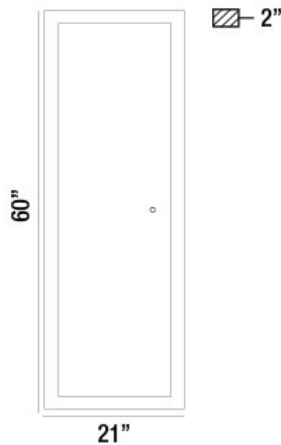

INFORMACIÓN DEL PROYECTO

Nombre del trabajo: Fecha: Categoría:

Comentarios: