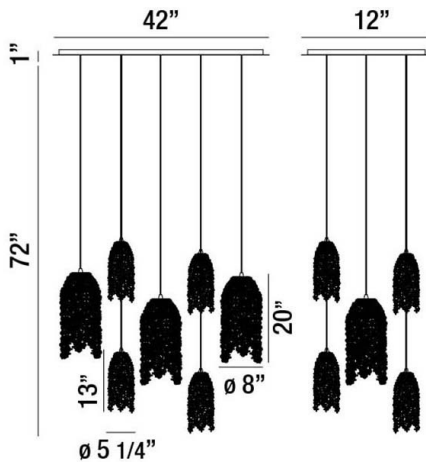

DANZA, 42" OVAL CHANDELIER

DÉTAILS DU PRODUIT

Non.	:	31618-014
Couleur du produit	:	CHROME
Product Material	:	METAL
Matériau du produit	:	COGNAC
Ombre / Couleur d'accent	:	METAL/CRYSTAL
Longueur	:	42"
Largeur	:	12"
Taille	:	20"
hauteur totale	:	93"
Poids	:	32.3lbs

DÉTAILS DE LA SOURCE LUMINEUSE

nombre d'ampoules	:	10
Source de lumière	:	Halogen
Type de source lumineuse	:	G9
Tension d'entrée	:	120V
Tension de l'ampoule	:	120V
Type de prise	:	G9
puissance	:	40W
Puissance totale	:	400W
ampoule incluse	:	Yes
Dimmable	:	Yes

OPTIONS AVAILABLE

NUMÉRO D'ARTICLE	FINI	OMBRE
31618-014	CHROME	COGNAC

DÉTAILS TECHNIQUES

direction de la lumière	:	Down
Type de support suspendu	:	WIRE
Longueur de support suspendu	:	72"
Canopée / Longueur Backplate	:	42"
Canopée / Hauteur Backplate	:	1"
Canopée / Largeur Backplate	:	12"
tête de lampe réglable	:	No
approbation	:	